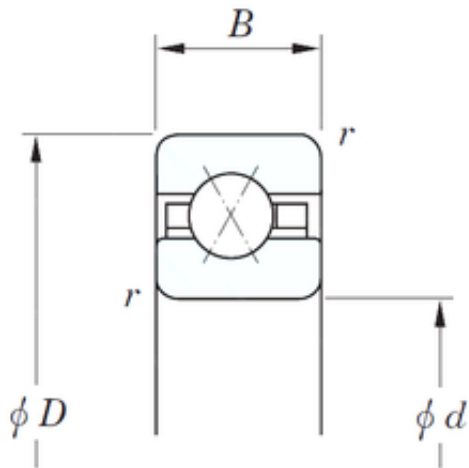

## 304,8 mm x 330,2 mm x 12,7 mm KOYO KDX120 angular contact ball bearings

Bearing No. KDX120

Size	304.8x330.2x12.7 mm
Bore Diameter	304,8 mm
Outer Diameter	330,2 mm
Width	12,7 mm
d	304,8 mm
D	330,2 mm
B	12,7 mm
C	12,7 mm
r	1,5 mm
Weight	1,02 Kg
Basic dynamic load rating (C)	20 kN
Bearing No.	KDX120
r(min)	1.5
Cr	20.0
C0r	39.5
Mass(kg)	1.02